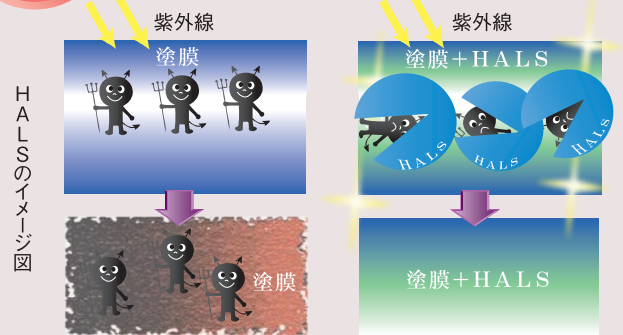

外壁が美しく蘇る

ファインクレスト

高意匠性

今までの意匠（模様）そのまま色かえ

今までの風合いをそのまま残し、古くなった外壁を蘇らせたい。そんな要望に応える艶消しの塗料です。塗料中に細かい骨材が入っているので、砂壁状模様や漆喰風仕上げの意匠感を損なわないまま塗り替えができます。

お好みの色を選べます。

外壁塗り替え用のカラーバリエーションをご用意しています。

細かい骨材+艶消し

元々の意匠を活かして塗り替え

Photo gallery

Before

After

透湿性

透湿性に優れ躯体内の水分を水蒸気として外部に透過し塗膜の膨れを防止します。

高耐候性

高耐候のアクリルシリコン樹脂とHALSの優れた効果により紫外線や熱の劣化原因から壁面を長期間にわたり保護します。

※HALS (ハルス)
ヒンダードアミン系光安定化剤
(Hindered Amine Light Stabilizer)
の頭文字からとった略語です。

HALSとは?

HALSなら劣化要因をしっかり捕まえる!!
長期間にわたり壁面を保護します!!

低汚染性

塗膜表面の親水性による自浄作用 (汚れを雨で落とす機能) で汚れを防ぎます。

弾性適応

旧塗膜が微弾性の場合でも施工する事が出来ます。

防藻・防カビ効果