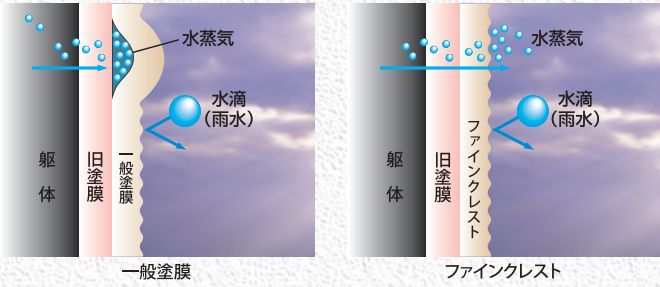

元々の意匠を活かして塗り替え

Photo gallery

Before

After

透湿性

透湿性に優れ躯体内の水分を水蒸気として外部に透過し塗膜の膨れを防止します。

高耐候性

高耐候のアクリルシリコン樹脂とHALSの優れた効果により紫外線や熱の劣化原因から壁面を長期間にわたり保護します。

※HALS (ハルス)
ヒンダードアミン系光安定化剤
(Hindered Amine Light Stabilizer)
の頭文字からとった略語です。

HALSとは?

HALSなら劣化要因をしっかり捕まえる!!
長期間にわたり壁面を保護します!!

低汚染性

塗膜表面の親水性による自浄作用 (汚れを雨で落とす機能) で汚れを防ぎます。

弾性適応

旧塗膜が微弾性の場合でも施工する事が出来ます。

防藻・防カビ効果