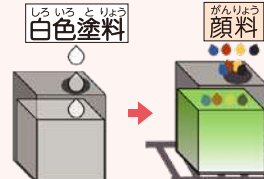

アビエとうかつ ぶ か
IT統括部 システム課
みや の
宮野 みのりさん